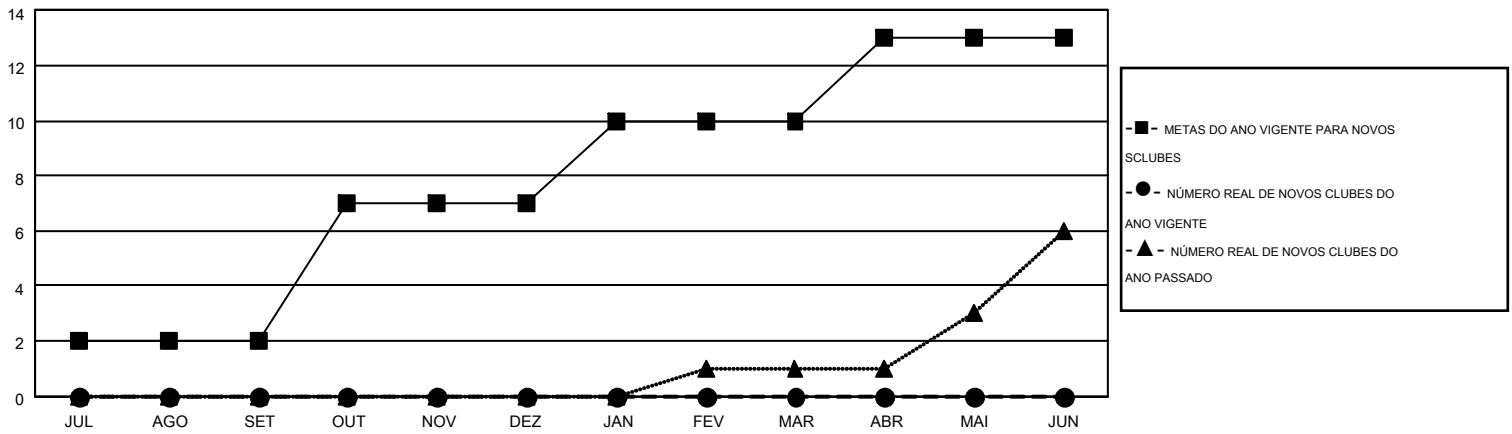

MONTHLY MEMBERSHIP PROGRESS REPORT

Results as of: 11/30/2016

Multiple District LC

LOCATION: BRAZIL

GMT: RICARDO SHOITI KOMATSU

GMT-AJ 3

Clubes					Sócios				
RESULTADOS PARA 2016-2017					RESULTADOS PARA 2016-2017				
TRIMESTRE	META DE NOVOS CLUBES	NOVOS CLUBES	CLUBES BAIXADO	GANHO/PERDA LÍQUIDA	TRIMESTRE	META DE NOVOS SÓCIOS	ASSOCIADOS FUNDADORES E NOVOS ADICIONADOS	ASSOCIADOS BAIXADOS	GANHO/PERDA LÍQUIDA
JUL/AGO/SET	2	0	6	-6	JUL/AGO/SET	-52	288	504	-216
OUT/NOV/DEZ	5	0	0	0	OUT/NOV/DEZ	241	269	248	21
JAN/FEV/MAR	3	0	0	0	JAN/FEV/MAR	115	0	0	0
ABR/MAI/JUN	3	0	0	0	ABR/MAI/JUN	188	0	0	0

CUMULATIVO DO NÚMERO REAL E METAS DE NOVOS CLUBES

CUMULATIVO DO NÚMERO REAL E METAS DE SÓCIOS

CLUBES BAIXADOS: 6	188 CLUBS OF 545 ADICIONADO 1 OU MAIS NOVOS SÓCIOS	DISTRIBUIÇÃO POR SEXO
SÓCIOS BAIXADOS		MASCULINO 7,823 (60.15%)
FALECIDO 57		FEMININO 5,183 (39.85%)
CLUBES CANCELADOS 32	CLIQUE AQUI PARA OS DADOS DA AVALIAÇÃO DA SAÚDE	SÓCIOS DE UNIDADES FAMILIARES 4,641
OUTROS 663		CHEFE DA FAMÍLIA 2,236
TOTAL 752		SÓCIO QUE NÃO É O CHEFE DA CASA 2,405