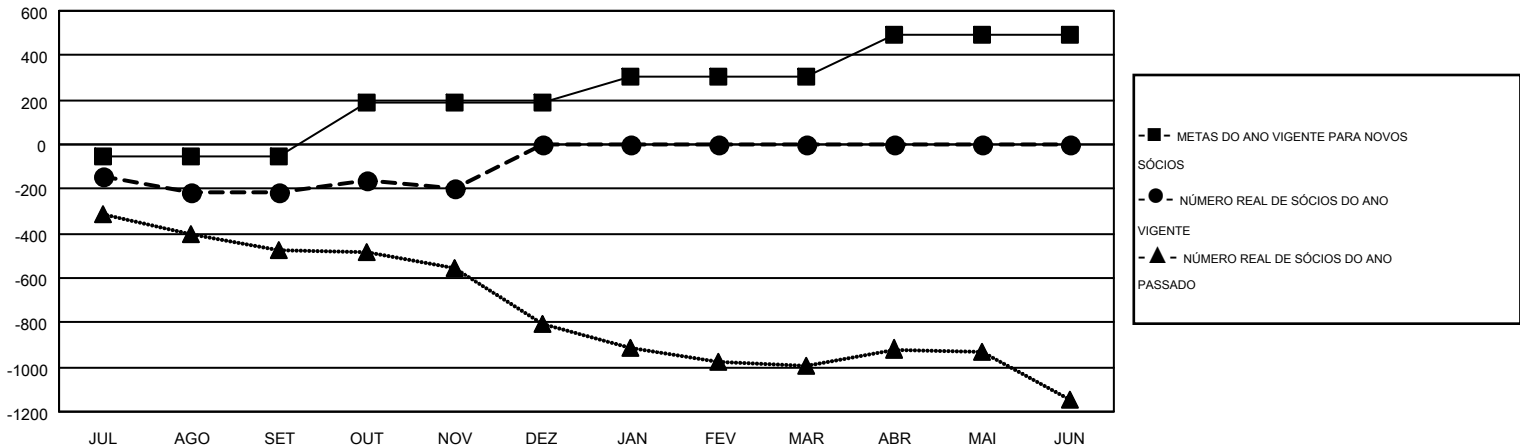

MONTHLY MEMBERSHIP PROGRESS REPORT

Results as of: 11/30/2016

Multiple District LC

LOCATION: BRAZIL

GMT: RICARDO SHOITI KOMATSU

GMT-AJ 3

Clubes					Sócios				
RESULTADOS PARA 2016-2017					RESULTADOS PARA 2016-2017				
TRIMESTRE	META DE NOVOS CLUBES	NOVOS CLUBES	CLUBES BAIXADO	GANHO/PERDA LÍQUIDA	TRIMESTRE	META DE NOVOS SÓCIOS	ASSOCIADOS FUNDADORES E NOVOS ADICIONADOS	ASSOCIADOS BAIXADOS	GANHO/PERDA LÍQUIDA
JUL/AGO/SET	2	0	6	-6	JUL/AGO/SET	-52	288	504	-216
OUT/NOV/DEZ	5	0	0	0	OUT/NOV/DEZ	241	269	248	21
JAN/FEV/MAR	3	0	0	0	JAN/FEV/MAR	115	0	0	0
ABR/MAI/JUN	3	0	0	0	ABR/MAI/JUN	188	0	0	0

CUMULATIVO DO NÚMERO REAL E METAS DE NOVOS CLUBES

CUMULATIVO DO NÚMERO REAL E METAS DE SÓCIOS

CLUBES BAIXADOS: 6	188 CLUBS OF 545 ADICIONADO 1 OU MAIS NOVOS SÓCIOS	DISTRIBUIÇÃO POR SEXO
SÓCIOS BAIXADOS		MASCULINO 7,823 (60.15%)
FALECIDO 57		FEMININO 5,183 (39.85%)
CLUBES CANCELADOS 32	CLIQUE AQUI PARA OS DADOS DA AVALIAÇÃO DA SAÚDE	SÓCIOS DE UNIDADES FAMILIARES 4,641
OUTROS 663		CHEFE DA FAMÍLIA 2,236
TOTAL 752		SÓCIO QUE NÃO É O CHEFE DA CASA 2,405